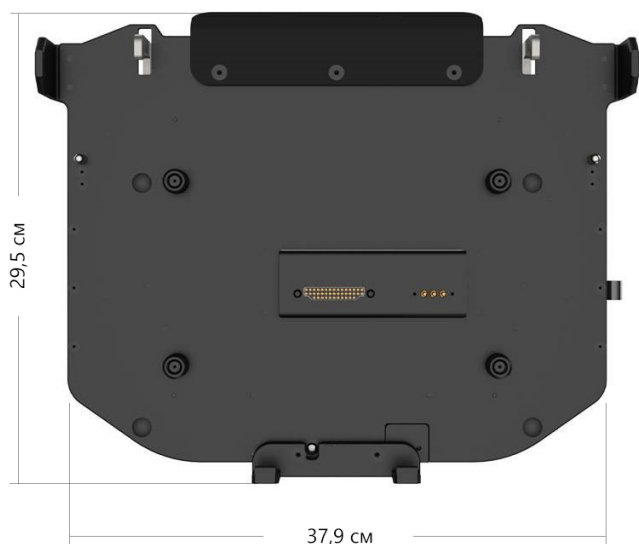

Док-станция транспортная для ноутбука CyberBook R1154 / R1174

Док-станция транспортная с репликатором портов, оснащена замком с ключом для повышения безопасности, а полностью алюминиевая конструкция обеспечивает долговечность.

- Плавающий разъем для надежного док-соединения
- Прочный и легкий алюминиевый профиль
- Прочное эпоксидное покрытие
- Легко монтируется, надежно закрепляется
- Несколько вариантов монтажа, включая VESA 75
- Система блокировки с помощью ключа

Репликация портов:

- 1 x RJ45 (10/100/1000 Мбит/с)
- 2 x USB 3.0
- 2 x USB 2.0
- 1 x HDMI
- 1 x VGA
- 1 x RS-232
- 1 x Разъём для наушников
- 1 x Разъём для микрофона
- 1 x 19,5В постоянного тока - питание
- 3 x Радиочастотных канала (SMA)

Физические параметры:

- Высота 14,55 см
- Высота с установленным ноутбуком 19,55 см
- Ширина 37,9 см
- Глубина 29,5 см
- Вес 4,22 кг

Варианты поставки:

- Без портов
- Со всеми портами
- Со всеми портами, но без 3 x RF PASS-THROUGH (SMA)