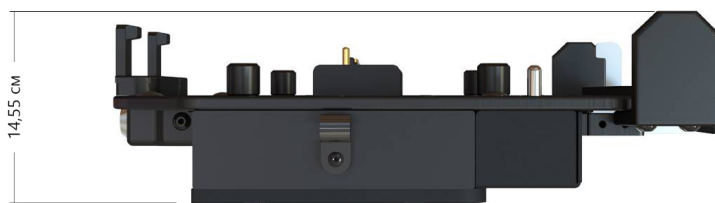

Док-станция транспортная для ноутбука CyberBook R1154 / R1174

Док-станция транспортная с репликатором портов, оснащена замком с ключом для повышения безопасности, а полностью алюминиевая конструкция обеспечивает долговечность.

- Плавающий разъем для надежного док-соединения
- Прочный и легкий алюминиевый профиль
- Прочное эпоксидное покрытие
- Легко монтируется, надежно закрепляется
- Несколько вариантов монтажа, включая VESA 75
- Система блокировки с помощью ключа

Физические параметры:

- Высота 14,55 см
- Высота с установленным ноутбуком 19,55 см
- Ширина 37,9 см
- Глубина 29,5 см
- Вес 4,22 кг

Варианты поставки:

- Без портов
- Со всеми портами
- Со всеми портами, но без 3 x RF PASS-THROUGH (SMA)